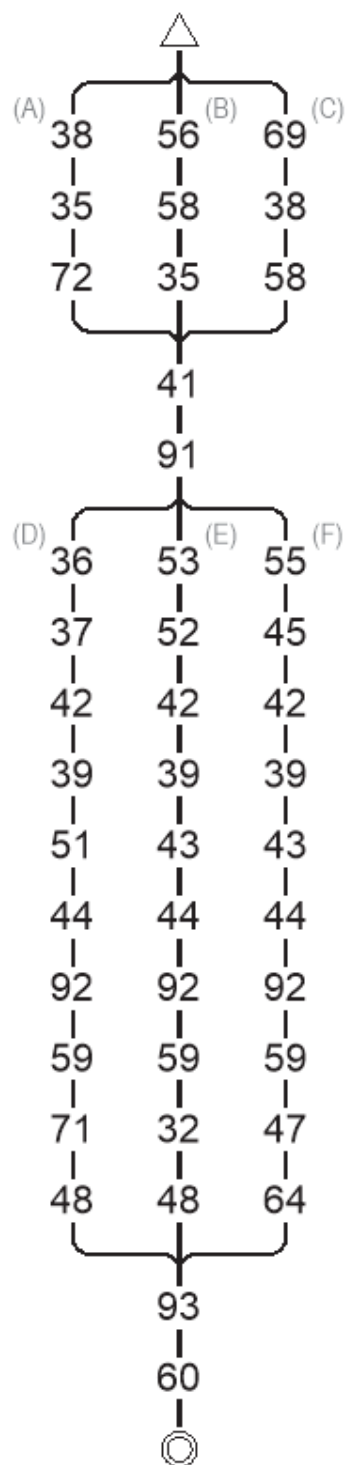

# IOC 2017 Relay Forking

## Women's Premier

## Open Premier

	<b>Leg 1</b>	<b>Leg 2</b>	<b>Leg 3</b>
Team 1	CE	AD	BF
Team 2	CD	AE	BF
Team 3	BD	CE	AF
Team 4	BE	CD	AF
Team 5	AE	BD	CF
Team 6	AD	BE	CF
Team 7	BE	AD	CF
Team 8	AE	CD	BF
Team 9	CE	BD	AF