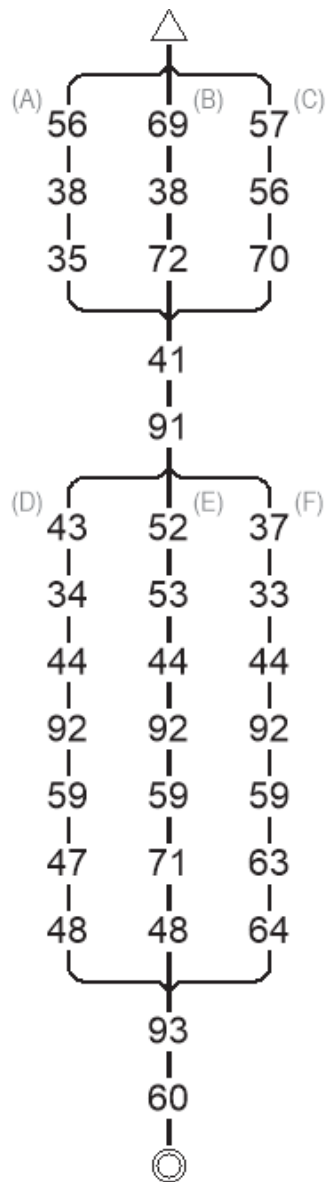

# IOC 2017 Relay Forking

## Women's Premier

## Open Premier

	<b>Leg 1</b>	<b>Leg 2</b>	<b>Leg 3</b>
Team 1	CE	AD	BF
Team 2	CD	AE	BF
Team 3	BD	CE	AF
Team 4	BE	CD	AF
Team 5	AE	BD	CF
Team 6	AD	BE	CF
Team 7	BE	AD	CF
Team 8	AE	CD	BF
Team 9	CE	BD	AF